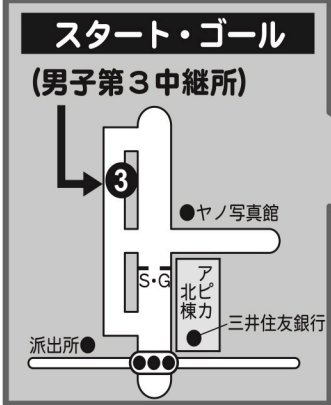

# バス輸送計画路線図・女子1号車

〈女子／第1中継所〉

大会コース

往路

- ・ 西脇市総合市民センター (8:40発)
- ・ 女子第1中継所 (9:05着)  
(羽安公会堂)

復路

- ・ 女子第1中継所 (11:40発)  
(羽安公会堂)
- ・ 西脇市総合市民センター (12:00着)

# バス輸送計画路線図・女子2号車

〈女子／第2中継所〉

大会コース

往路

- ・ 西脇市総合市民センター (8:50発)
- ・ 女子第2中継所 (9:20着)  
(中町中学校P)

復路

- ・ 女子第2中継所 (11:55発)  
(中町中学校P)
- ・ 西脇市総合市民センター (12:25着)

# バス輸送計画路線図・女子3号車 〈女子／第3中継所〉

# バス輸送計画路線図・女子4号車 〈女子／第4中継所〉