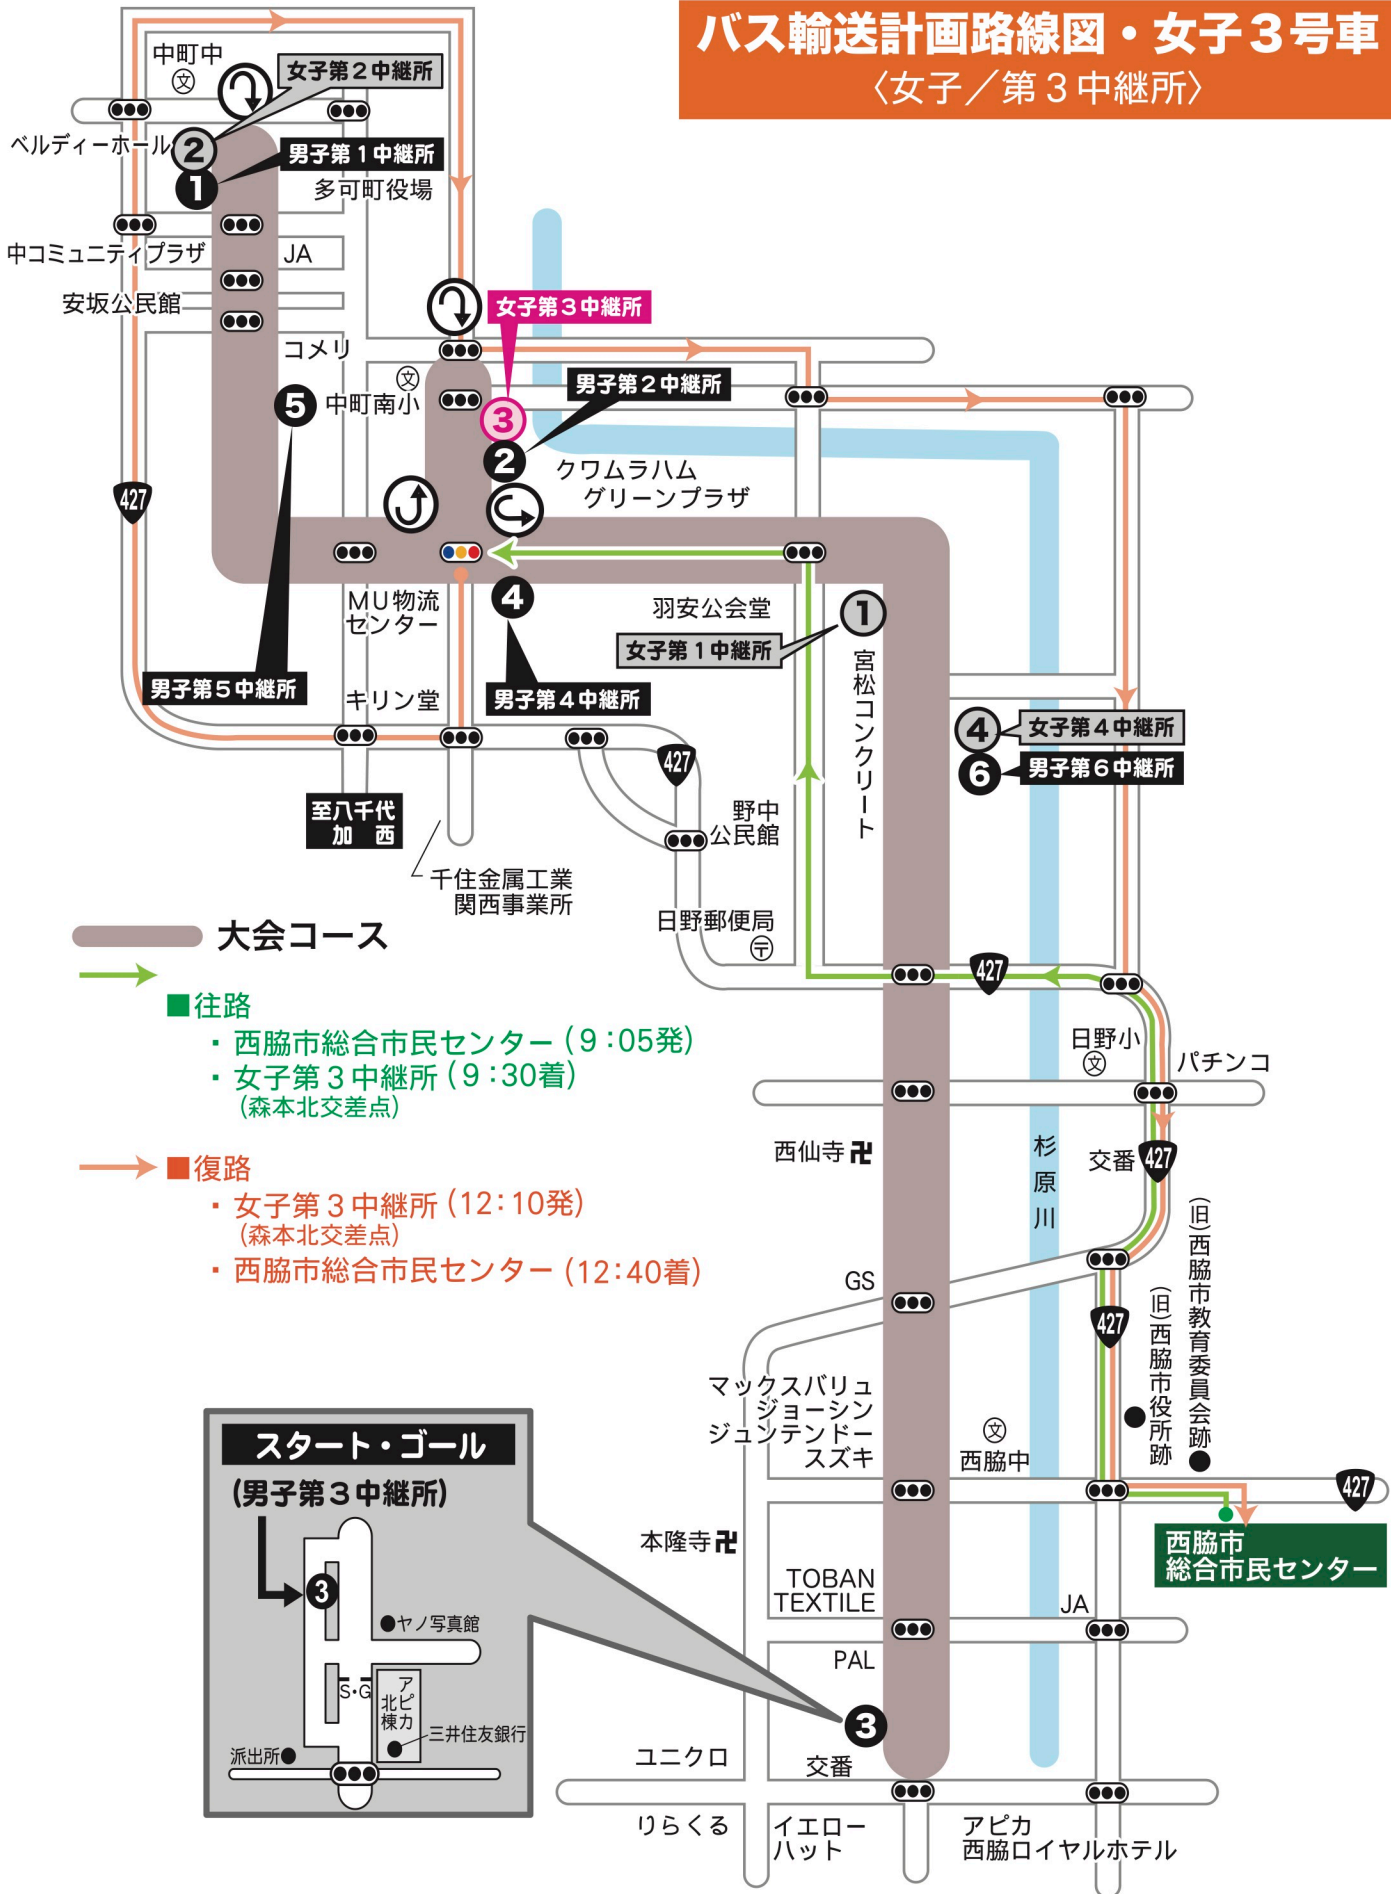

# バス輸送計画路線図・女子1号車

〈女子／第1中継所〉

大会コース

往路

- ・ 西脇市総合市民センター (8:40発)
- ・ 女子第1中継所 (9:05着)  
(羽安公会堂)

復路

- ・ 女子第1中継所 (11:40発)  
(羽安公会堂)
- ・ 西脇市総合市民センター (12:00着)

# バス輸送計画路線図・女子2号車

〈女子／第2中継所〉

大会コース

往路

- ・ 西脇市総合市民センター (8:50発)
- ・ 女子第2中継所 (9:20着)  
(中町中学校P)

復路

- ・ 女子第2中継所 (11:55発)  
(中町中学校P)
- ・ 西脇市総合市民センター (12:25着)

# バス輸送計画路線図・女子3号車 〈女子／第3中継所〉

# バス輸送計画路線図・女子4号車 〈女子／第4中継所〉