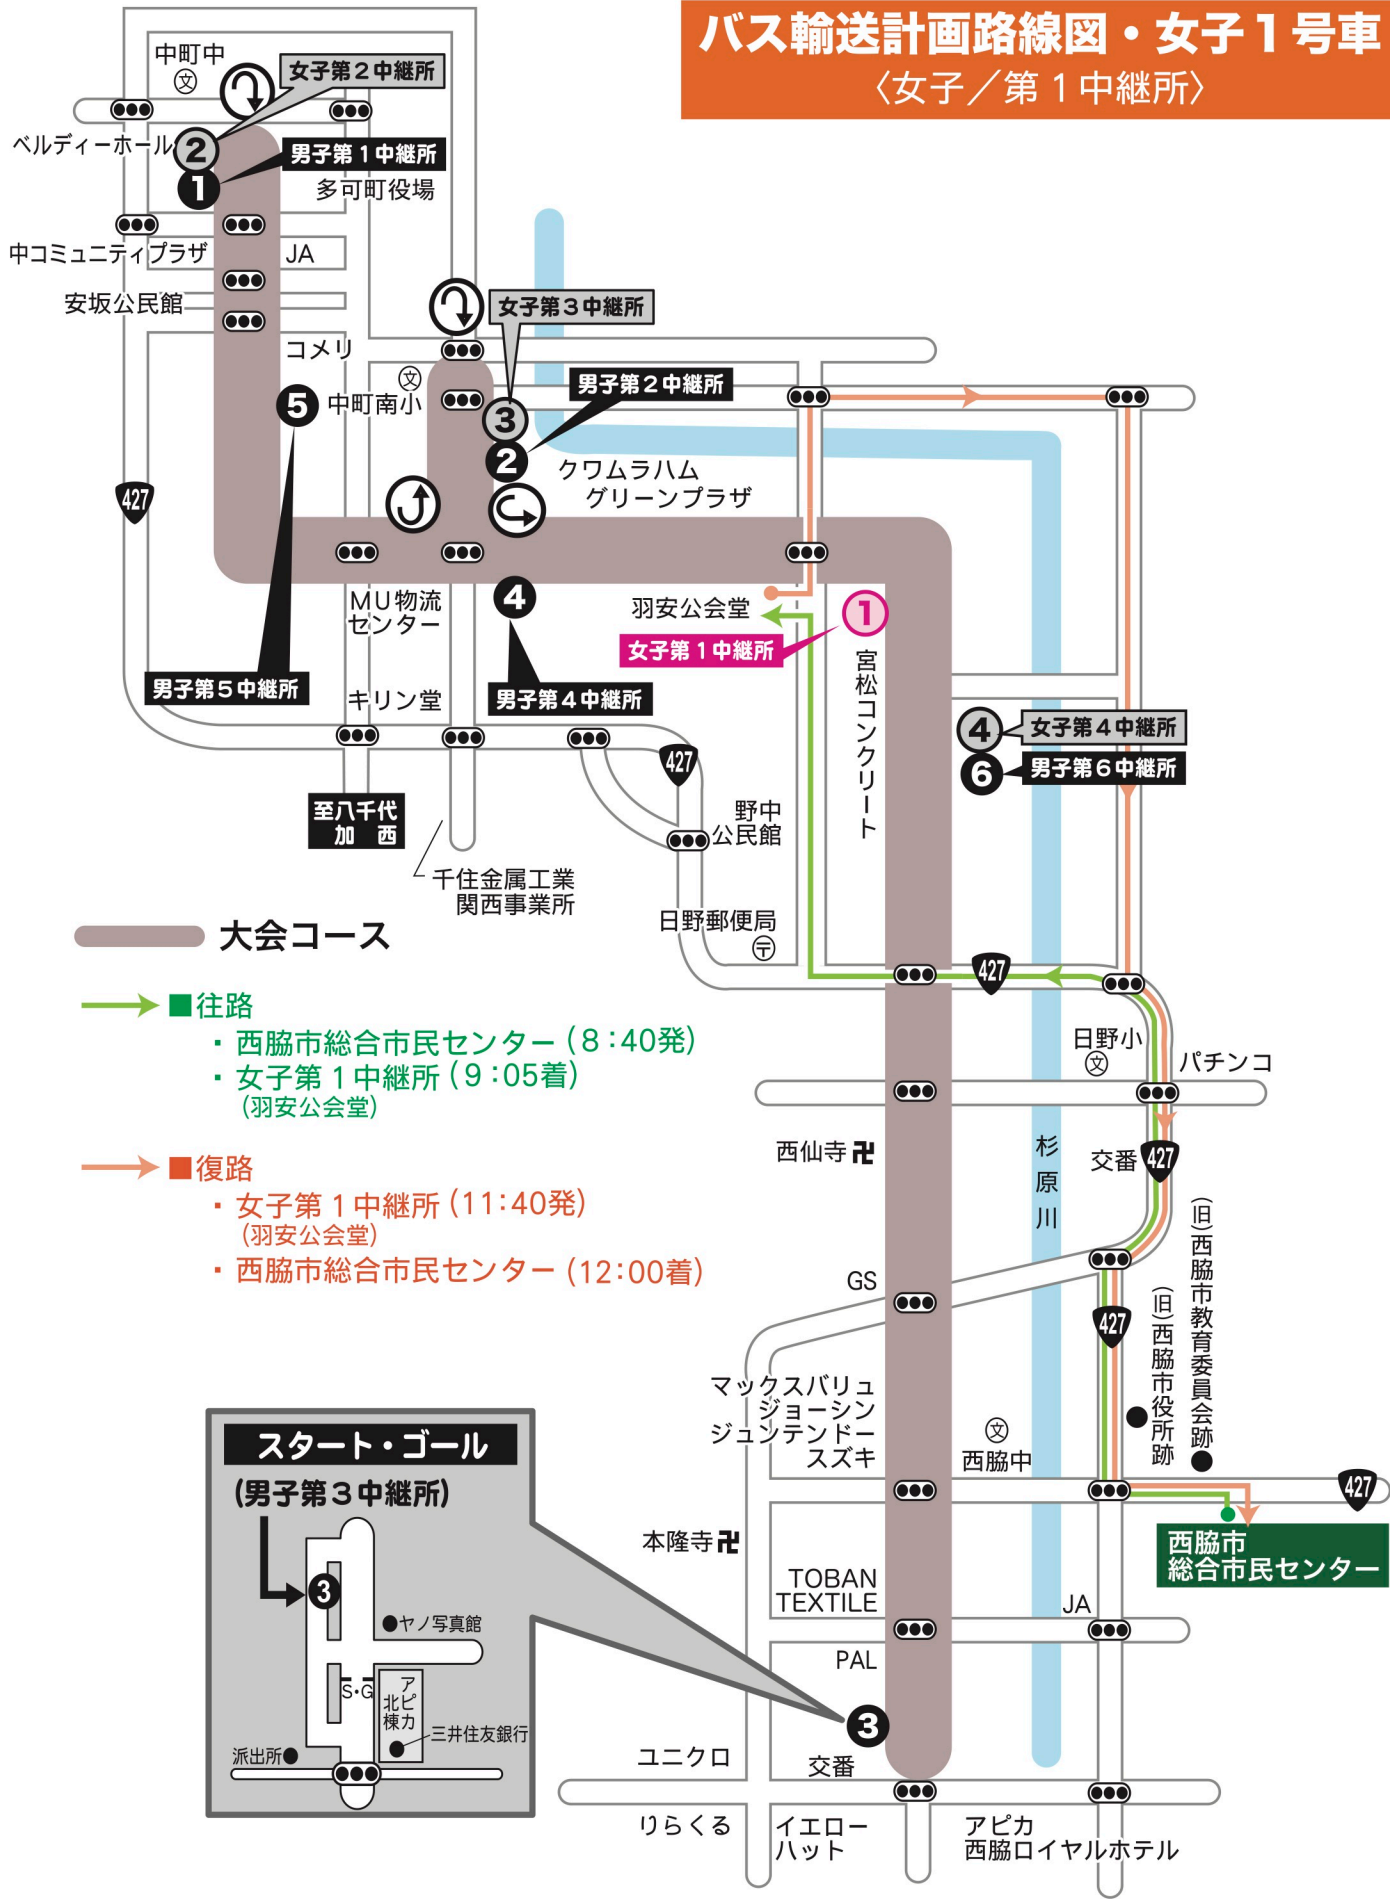

# バス輸送計画路線図・女子1号車

〈女子／第1中継所〉

大会コース

往路

- ・ 西脇市総合市民センター (8:40発)
- ・ 女子第1中継所 (9:05着)  
(羽安公会堂)

復路

- ・ 女子第1中継所 (11:40発)  
(羽安公会堂)
- ・ 西脇市総合市民センター (12:00着)

# バス輸送計画路線図・女子2号車

〈女子／第2中継所〉

大会コース

往路

- ・ 西脇市総合市民センター (8:50発)
- ・ 女子第2中継所 (9:20着)  
(中町中学校P)

復路

- ・ 女子第2中継所 (11:55発)  
(中町中学校P)
- ・ 西脇市総合市民センター (12:25着)

# バス輸送計画路線図・女子3号車 〈女子／第3中継所〉

# バス輸送計画路線図・女子4号車 〈女子／第4中継所〉