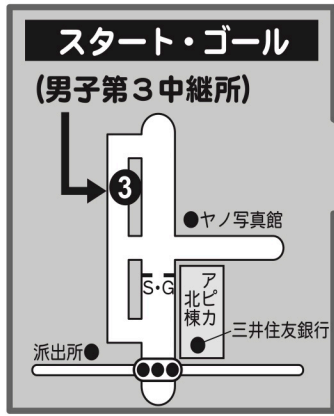

# バス輸送計画路線図・女子1号車

〈女子／第1中継所〉

大会コース

往路

- ・ 西脇市総合市民センター (8:40発)
- ・ 女子第1中継所 (9:05着)  
(羽安公会堂)

復路

- ・ 女子第1中継所 (11:40発)  
(羽安公会堂)
- ・ 西脇市総合市民センター (12:00着)

# バス輸送計画路線図・女子2号車

〈女子／第2中継所〉

大会コース

往路

- ・ 西脇市総合市民センター (8:50発)
- ・ 女子第2中継所 (9:20着)  
(中町中学校P)

復路

- ・ 女子第2中継所 (11:55発)  
(中町中学校P)
- ・ 西脇市総合市民センター (12:25着)

# バス輸送計画路線図・女子3号車 〈女子／第3中継所〉