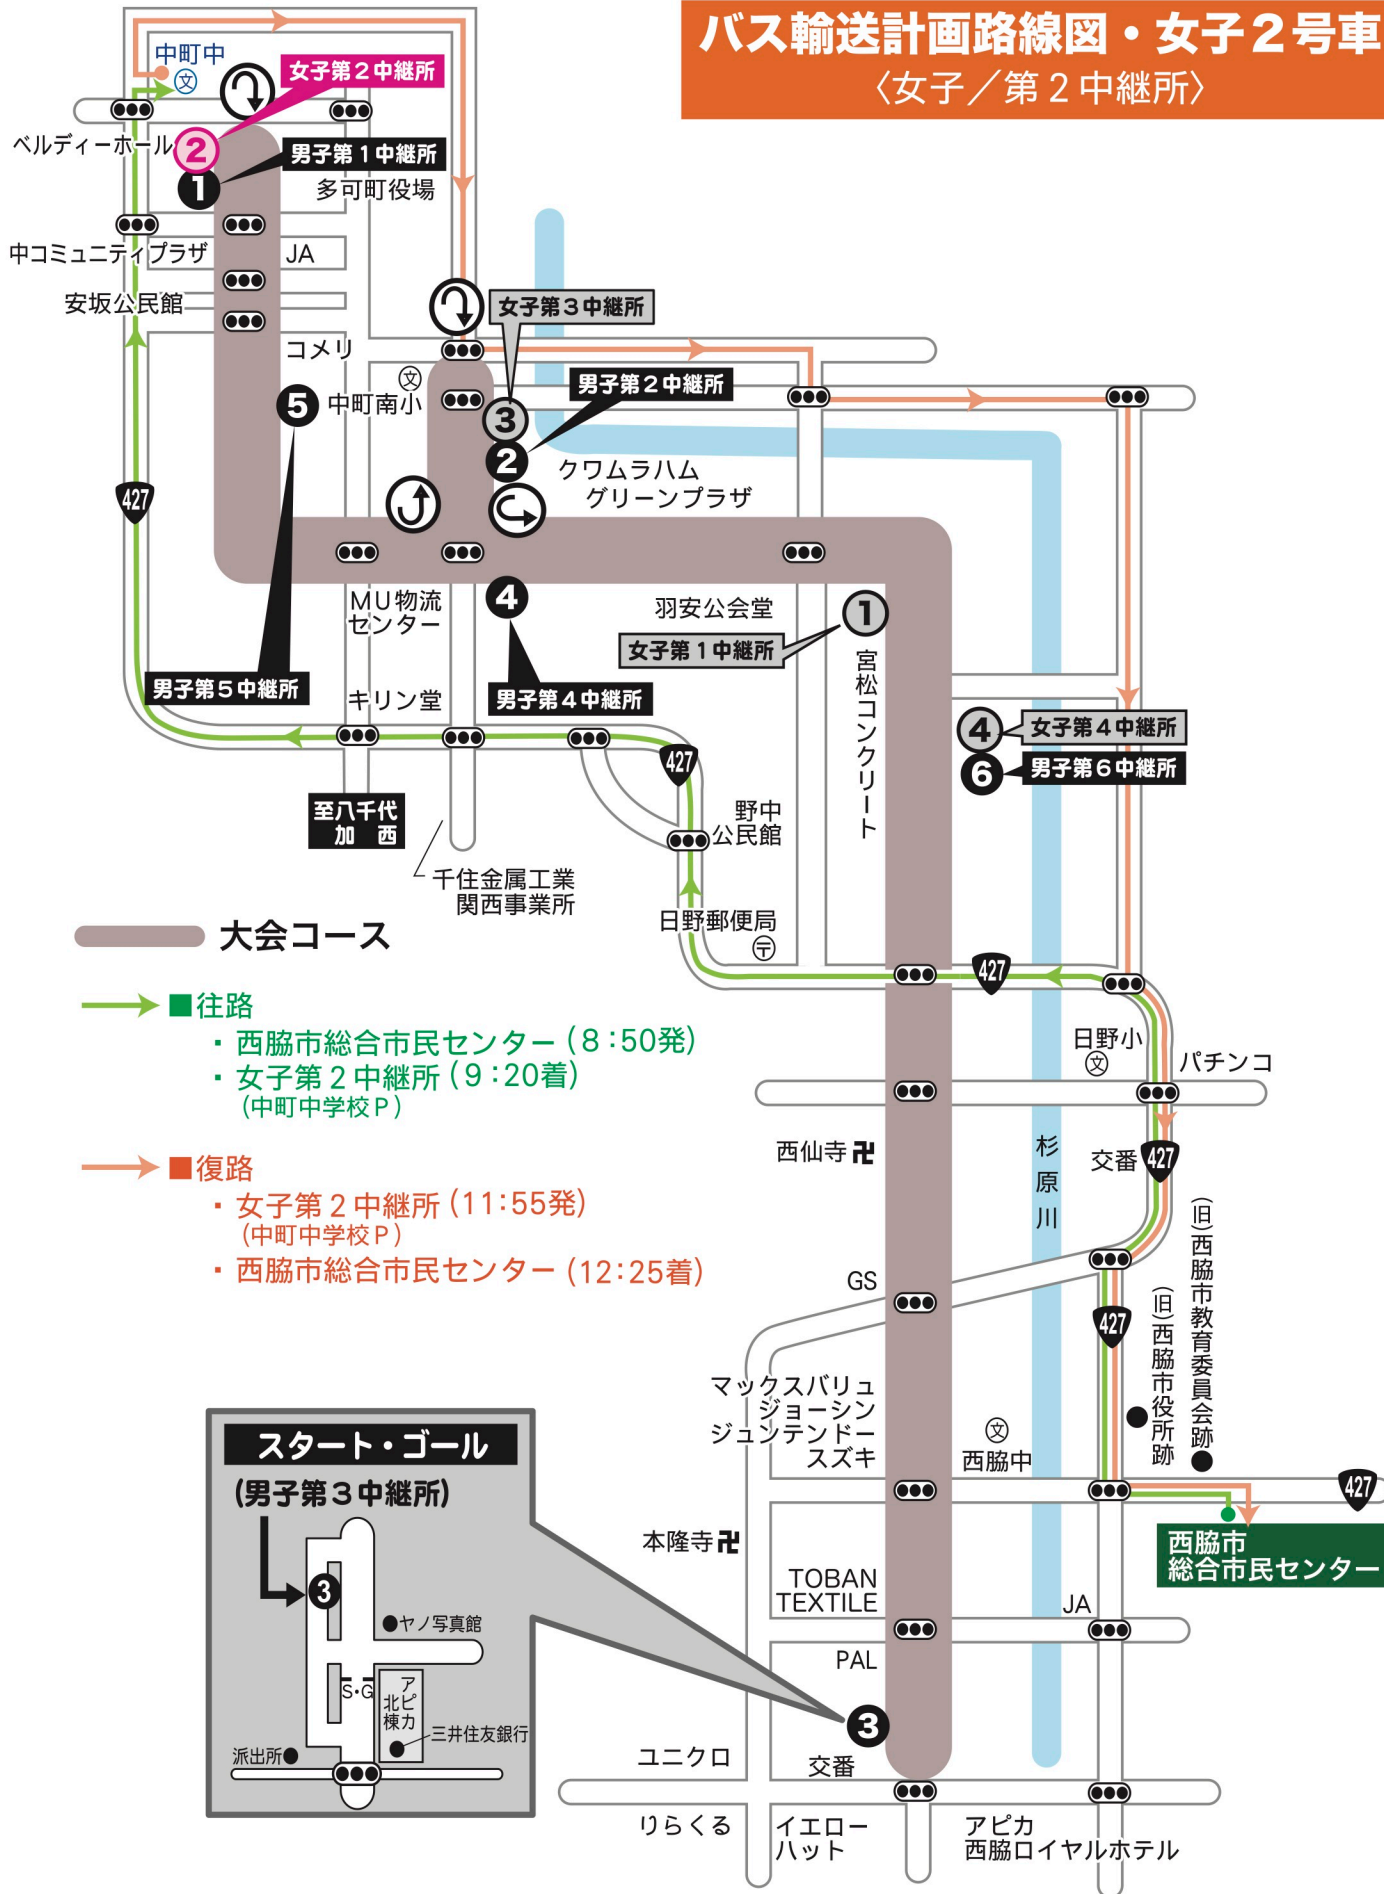

# バス輸送計画路線図・女子1号車

〈女子／第1中継所〉

大会コース

往路

- ・ 西脇市総合市民センター (8:40発)
- ・ 女子第1中継所 (9:05着)  
(羽安公会堂)

復路

- ・ 女子第1中継所 (11:40発)  
(羽安公会堂)
- ・ 西脇市総合市民センター (12:00着)

# バス輸送計画路線図・女子2号車

〈女子／第2中継所〉

大会コース

往路

- ・ 西脇市総合市民センター (8:50発)
- ・ 女子第2中継所 (9:20着)  
(中町中学校P)

復路

- ・ 女子第2中継所 (11:55発)  
(中町中学校P)
- ・ 西脇市総合市民センター (12:25着)

# バス輸送計画路線図・女子3号車 〈女子／第3中継所〉

# バス輸送計画路線図・女子4号車 〈女子／第4中継所〉