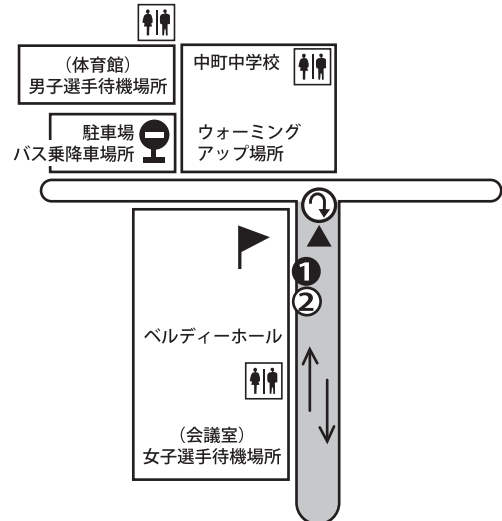

〈各中継所のトイレ・バス乗降・選手召集場所〉

〈男子〉第6 / 〈女子〉第4中継所

〈男子〉第5中継所

〈女子〉第1中継所

〈男子〉第1中継・第1折り返し / 〈女子〉第2中継所

〈男子〉第2・4 (森本交差点) / 〈女子〉第3中継所

スタート・ゴール地点 / 〈男子〉第3中継所

トイレ
 バス乗降場所
 男子中継所
 女子中継所
 スタート・ゴール
 選手召集場所