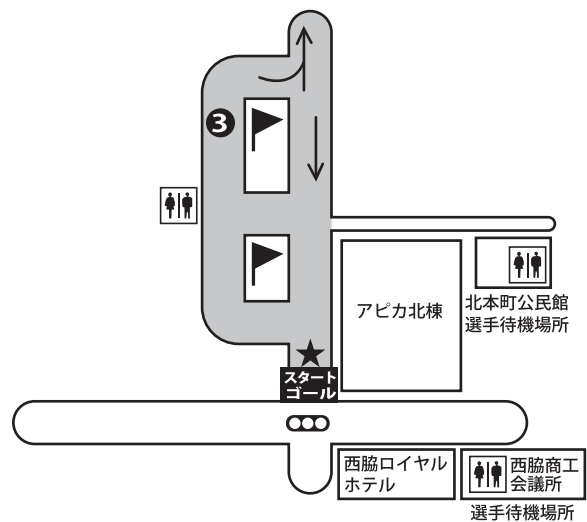

〈各中継所のトイレ・バス乗降・選手召集場所〉

〈男子〉第6 / 〈女子〉第4中継所

〈男子〉第5中継所

〈女子〉第1中継所

〈男子〉第1中継・第1折り返し / 〈女子〉第2中継所

〈男子〉第2・4 (森本交差点) / 〈女子〉第3中継所

スタート・ゴール地点 / 〈男子〉第3中継所

トイレ
 バス乗降場所
 男子中継所
 女子中継所
 スタート・ゴール
 選手召集場所