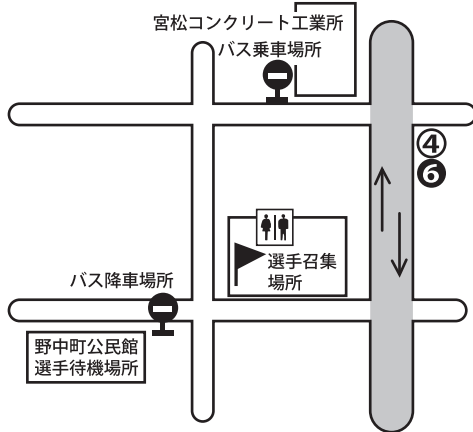

〈各中継所のトイレ・バス乗降・選手召集場所〉

〈男子〉第6 / 〈女子〉第4中継所

〈男子〉第5中継所

〈女子〉第1中継所

〈男子〉第1中継・第1折り返し / 〈女子〉第2中継所

〈男子〉第2・4 (森本交差点) / 〈女子〉第3中継所

スタート・ゴール地点 / 〈男子〉第3中継所

トイレ
 バス乗降場所
 男子中継所
 女子中継所
 スタート・ゴール
 選手召集場所