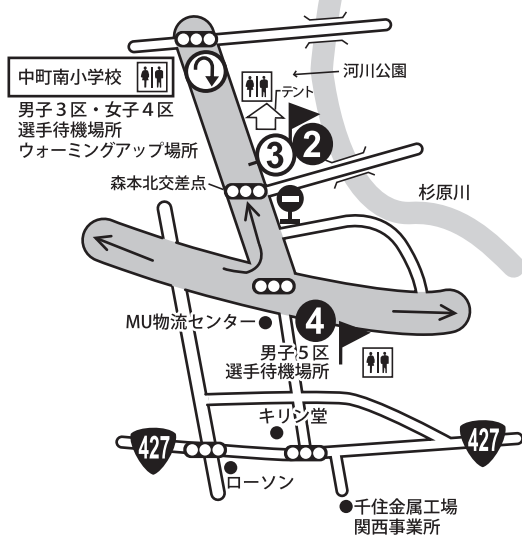

〈各中継所のトイレ・バス乗降・選手召集場所〉

〈男子〉第6 / 〈女子〉第4中継所

〈男子〉第5中継所

〈女子〉第1中継所

〈男子〉第1中継・第1折り返し / 〈女子〉第2中継所

〈男子〉第2・4 (森本交差点) / 〈女子〉第3中継所

スタート・ゴール地点 / 〈男子〉第3中継所

トイレ
 バス乗降場所
 男子中継所
 女子中継所
 スタート・ゴール
 選手召集場所