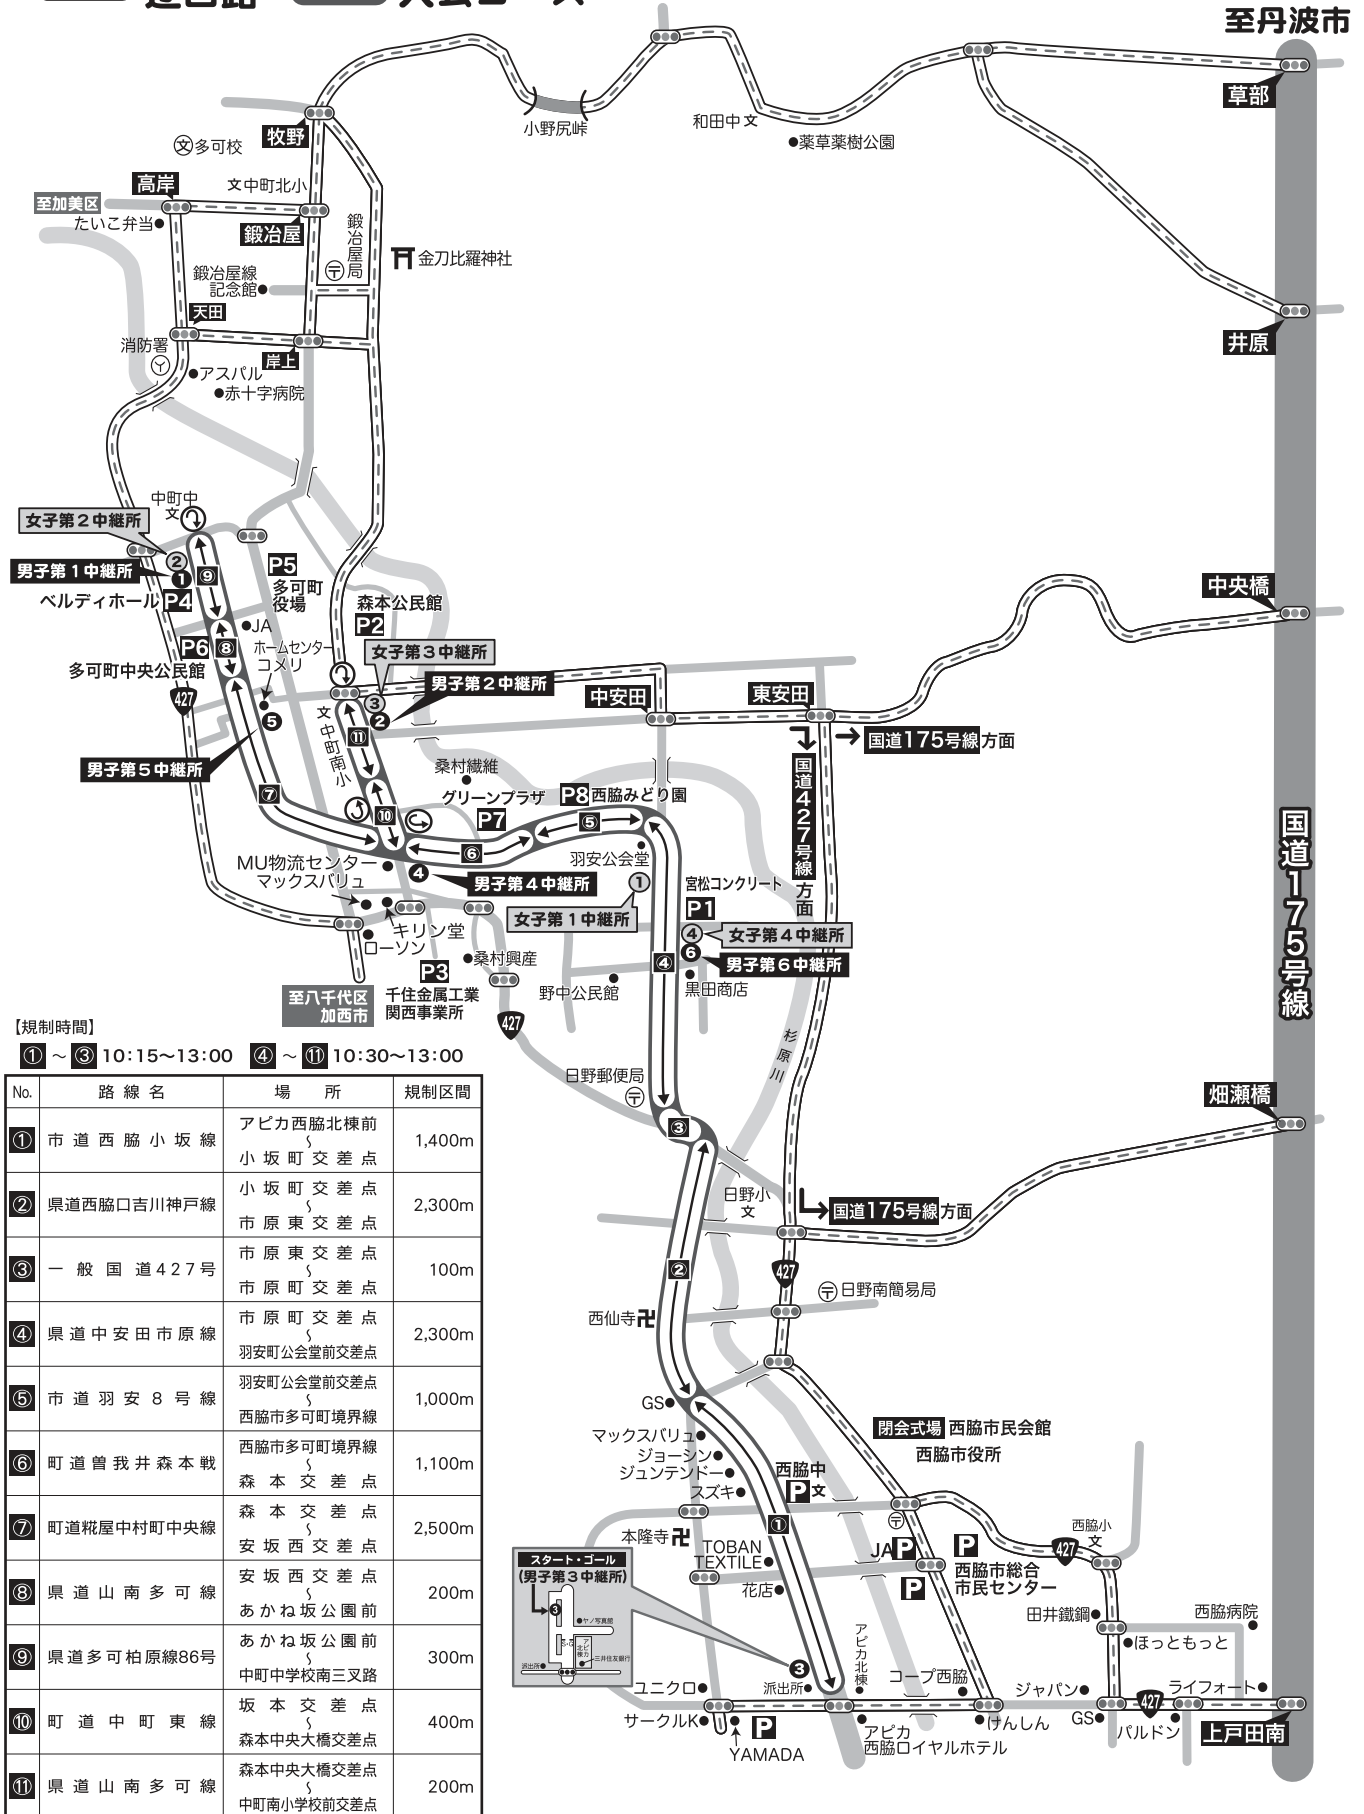

# 西脇多可新人高校駅伝競走大会

## 〈交通規制図〉

■男子スタート (午前10時30分)  
■女子スタート (午前10時40分)

迂回路 大会コース

【規制時間】  
① ~ ③ 10:15~13:00 ④ ~ ⑪ 10:30~13:00

至丹波市

草部

井原

中央橋

国道175号線

畑瀬橋

上戸田南